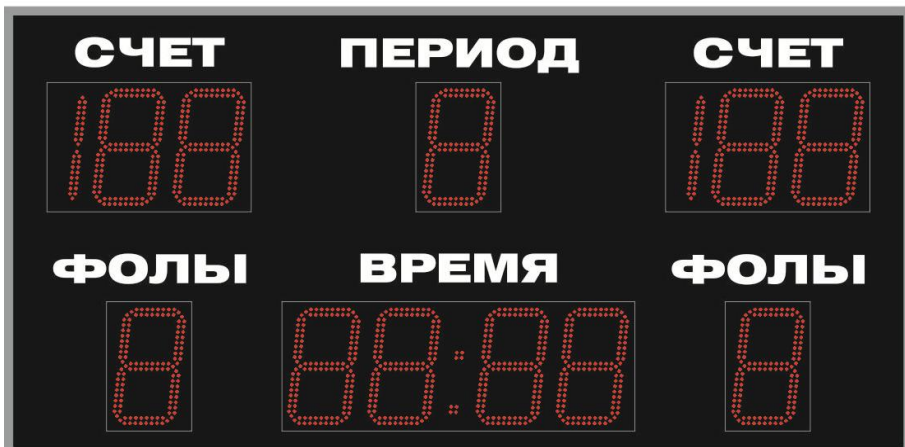

ООО «Трикс-Телеком» основана в 2001 году:
191119, г. Санкт-Петербург, ул. Достоевского, д.44
Тел.: +7 (812) 713-10-00, Тел./факс +7 (812) 572-32-00
web: www.clock3x.com ; e-mail: 7131000@mail.ru

Универсальные спортивные табло

Модель: **ТР 721-D21x13**

ГАБАРИТНЫЕ РАЗМЕРЫ:

1600*800*75мм

СТОИМОСТЬ ТАБЛО:

Для помещения (модификация –R)
48 400 р. (НДС18% включен)

Для улицы (модификация –ER2)
54 300 р. (НДС18% включен)

ОТображаемые данные:

Счет 1-2	формат индикатора [188], высота цифр 210 мм, красное свечение
Период	формат индикатора [8], высота цифр 210 мм, красное свечение
Время	формат индикатора [88 : 88], высота цифр 210 мм, красное свечение
Фолы 1-2	формат индикатора [8], высота цифр 210 мм, красное свечение

ЦВЕТ И ЯРКОСТЬ ИНДИКАТОРОВ:

модификация –R, для использования в помещении

красный, 500 мКд

модификация –ER2, для уличной эксплуатации

красный, 3,0Кд

Угол обзора информации: не менее 120 градусов
Ресурс работы светодиодов: 100'000 часов

ТИП КОРПУСА И КРЕПЛЕНИЯ:

Корпус: декоративный анодированный алюминиевый профиль, акриловое стекло-светофильтр (с УФ-защитой), внутренняя пространственная рама-каркас (окрашена защитной грунтовой краской)

Оформление: виниловые пленки ORACAL серии 641, матовые: фон 070M (черный), текстовые надписи - 010M (белый)

Крепление: петли (или шпильки) на задней стороне корпуса

УСЛОВИЯ ЭКСПЛУАТАЦИИ:

	модификация –R	модификация –ER2
Температура эксплуатации:	0°С ... +50°С	-40°С ... +50°С
Класс пыли- влагозащиты корпуса:	IP54	IP65
Табло рекомендовано для использования	в закрытом помещении	на улице

НАПРЯЖЕНИЕ ПИТАНИЯ

220В / 50Гц, стандартная длина сетевого шнура 1,5 метра

СТАНДАРТНОЕ УПРАВЛЕНИЕ:

Программа управления копируется на диск компьютера, ОС Windows

Стандартный интерфейс связи RS-232, стандартный кабель связи 15 метров (в комплекте)