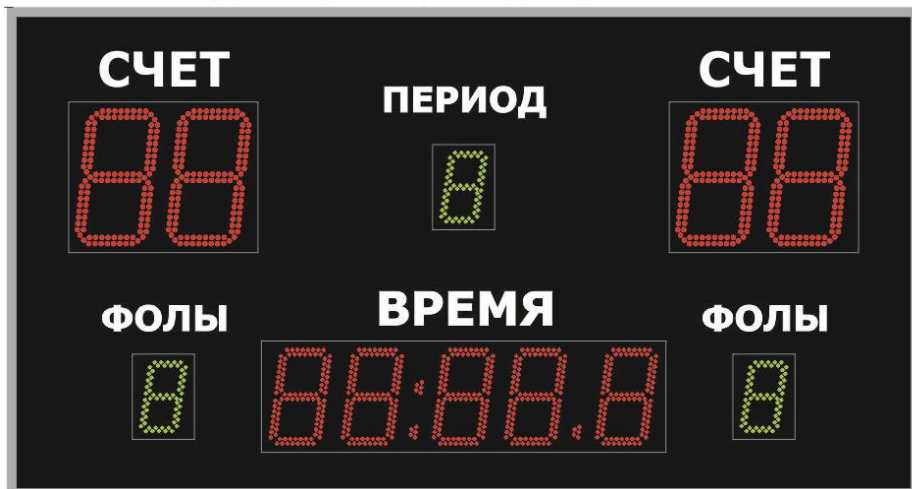

ООО «Трикс-Телеком» основана в 2001 году:
191119, г. Санкт-Петербург, ул. Достоевского, д. 44
Тел.: +7 (812) 713-10-00, Тел./факс +7 (812) 572-32-00
web: www.clock3x.com ; e-mail: 7131000@mail.ru

Универсальные спортивные табло

Модель: **ТР 721-D21x4-D15x5-D11x3**

ГАБАРИТНЫЕ РАЗМЕРЫ:

1400*750*75мм

СТОИМОСТЬ ТАБЛО:

Для помещения (модификация – RG)

42 700 р. (НДС18% включен)

Для улицы (модификация –ERG2)

50 200 р. (НДС18% включен)

ОТБРАЖАЕМЫЕ ДАННЫЕ:

Счет 1-2	формат индикатора [888], высота цифр 210 мм, красное свечение
Время	формат индикатора [88:88.8] высота цифр 150 мм, зеленое свечение
Период	формат индикатора [8], высота цифр 110 мм, зеленое свечение
Фолы 1-2	формат индикатора [8], высота цифр 110 мм, зеленое свечение

ЦВЕТ И ЯРКОСТЬ ИНДИКАТОРОВ:

модификация –RG, для использования в помещении

модификация –ERG2, для уличной эксплуатации

красный, 500 мКд

зеленый, 300 мКд

красный, 3,0Кд

зеленый, 4,0Кд

Угол обзора информации: не менее 120 градусов

Ресурс работы светодиодов: 100'000 часов

ТИП КОРПУСА И КРЕПЛЕНИЯ:

Корпус: стальной штампованный корпус или рама-каркас, окрашенный порошковой краской, декоративный профиль, акриловое стекло-светофильтр (с УФ защитой)

Оформление: виниловые пленки ORACAL серии 641, матовые: фон 070M (черный), текстовые надписи - 010M (белый)

Крепление: петли (или шпильки) на задней стороне корпуса

УСЛОВИЯ ЭКСПЛУАТАЦИИ:

	модификация –RG	модификация –ERG2
Температура эксплуатации:	0°C ... +50°C	-40°C ... +50°C
Класс пыли- влагозащиты корпуса:	IP54	IP65
Табло рекомендовано для использования	в закрытом помещении	на улице

НАПРЯЖЕНИЕ ПИТАНИЯ

220В / 50Гц, стандартная длина сетевого шнура 1,5 метра

СТАНДАРТНОЕ УПРАВЛЕНИЕ:

Программа управления копируется на диск компьютера, ОС Windows

Стандартный интерфейс связи RS-232, стандартный кабель связи 15 метров (в комплекте)