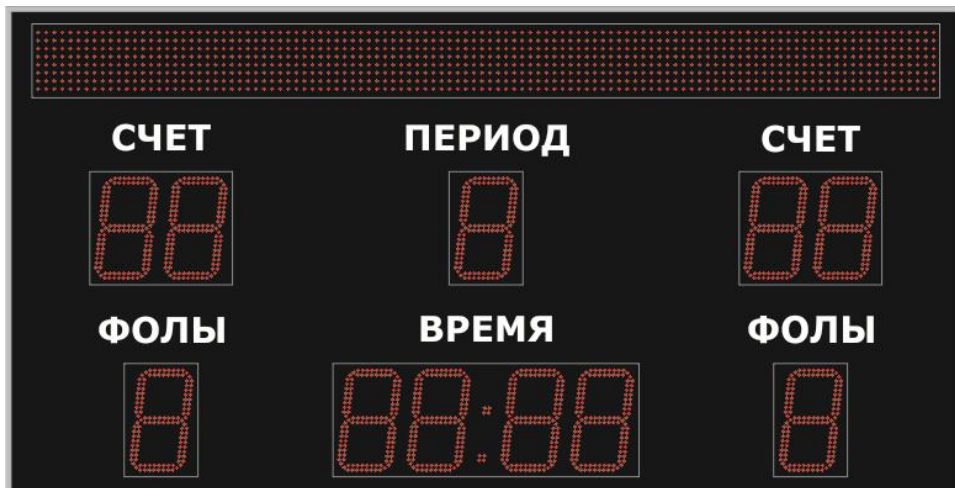

ООО «Трикс-Телеком» основана в 2001 году:
191119, г. Санкт-Петербург, ул.Достоевского, д.44
Тел.: +7 (812) 713-10-00, Тел./факс +7 (812) 572-32-00
web: www.clock3x.com ; e-mail: 7131000@mail.ru

Универсальные спортивные табло

Модель: **ТР 721-D21x11-S12x112**

ГАБАРИТНЫЕ РАЗМЕРЫ:

1950*1000*75мм

СТОИМОСТЬ ТАБЛО:

Для помещения (модификация – R)

70 100 р. (НДС18% включен)

Для улицы (модификация –ER2)

78 900 р. (НДС18% включен)

ОТБРАЖАЕМЫЕ ДАННЫЕ:

Текстовая строка 1	размерность матрицы [112x8] пикселей, 14-18 символов в строке, высота символов 120 мм, 1 пиксель состоит из 1-го светодиода, красное свечение
Счет 1-2	формат индикатора [88], высота цифр 210 мм, красное свечение
Период	формат индикатора [8], высота цифр 210 мм, красное свечение
Время	формат индикатора [88 : 88], высота цифр 210 мм, красное свечение
Фолы	формат индикатора [8], высота цифр 210 мм, красное свечение

ЦВЕТ И ЯРКОСТЬ ИНДИКАТОРОВ:

модификация –R, для использования в помещении

красный, 500 мКд

модификация –ER2, для уличной эксплуатации

красный, 3,0Кд

Угол обзора информации: не менее 120 градусов

Ресурс работы светодиодов: 100'000 часов

ТИП КОРПУСА И КРЕПЛЕНИЯ:

Корпус: декоративный анодированный алюминиевый профиль, акриловое стекло-светофильтр (с УФ-защитой), внутренняя пространственная рама-каркас (окрашена защитной грунтовой краской)

Оформление: виниловые пленки ORACAL серии 641, матовые: фон 070M (черный), текстовые надписи - 010M (белый)

УСЛОВИЯ ЭКСПЛУАТАЦИИ:

	модификация –R	модификация –ER2
Температура эксплуатации:	0°C ... +50°C	-40°C ... +50°C
Класс пыли- влагозащиты корпуса:	IP54	IP65
Табло рекомендовано для использования	в закрытом помещении	на улице

НАПРЯЖЕНИЕ ПИТАНИЯ

220В / 50Гц, стандартная длина сетевого шнура 1,5 метра

СТАНДАРТНОЕ УПРАВЛЕНИЕ:

Программа управления копируется на диск компьютера, ОС Windows

Стандартный интерфейс связи RS-232, стандартный кабель связи 15 метров (в комплекте)