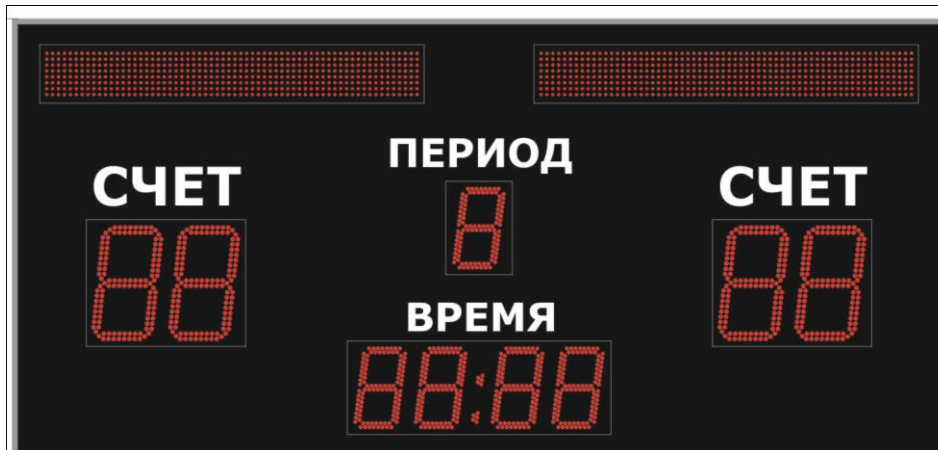

ООО «Трикс-Телеком» основана в 2001 году:
191119, г. Санкт-Петербург, ул.Достоевского, д.44
Тел.: +7 (812) 713-10-00, Тел./факс +7 (812) 572-32-00
web: www.clock3x.com ; e-mail: 7131000@mail.ru

Универсальные спортивные табло

Модель: **TP 721-D21x4-D15x5-L2xS8x64**

ГАБАРИТНЫЕ РАЗМЕРЫ:

1700*800*75мм

СТОИМОСТЬ ТАБЛО:

Для помещения (модификация –R)
58 550 р. (НДС18% включен)

Для улицы (модификация –ER2)
66 200 р. (НДС18% включен)

ОТображаемые данные:

Текстовая строка 1-2	размерность матрицы [64x8] пикселей, 8-10 символов в строке, высота символов 80 мм, 1 пиксель состоит из 1-го светодиода, красное свечение
Счет 1-2	формат индикатора [88], высота цифр 210 мм, красное свечение
Период	формат индикатора [8], высота цифр 150 мм, красное свечение
Время	формат индикатора [88 : 88], высота цифр 150 мм, красное свечение

ЦВЕТ И ЯРКОСТЬ ИНДИКАТОРОВ:

модификация –R, для использования в помещении
красный, 500 мКд

модификация –ER2, для уличной эксплуатации
красный, 3,0Кд

Угол обзора информации: не менее 120 градусов
Ресурс работы светодиодов: 100'000 часов

ТИП КОРПУСА И КРЕПЛЕНИЯ:

Корпус: декоративный анодированный алюминиевый профиль, акриловое стекло-светофильтр (с УФ-защитой), внутренняя пространственная рама-каркас (окрашена защитной грунтовой краской)

Оформление: виниловые пленки ORACAL серии 641, матовые: фон 070M (черный), текстовые надписи - 010M (белый)

Крепление: петли (или шпильки) на задней стороне корпуса

УСЛОВИЯ ЭКСПЛУАТАЦИИ:

	модификация –R	модификация –ER2
Температура эксплуатации:	0°C ... +50°C	-40°C ... +50°C
Класс пыли- влагозащиты корпуса:	IP54	IP65
Табло рекомендовано для использования	в закрытом помещении	на улице

НАПРЯЖЕНИЕ ПИТАНИЯ

220В / 50Гц, стандартная длина сетевого шнура 1,5 метра

СТАНДАРТНОЕ УПРАВЛЕНИЕ:

Программа управления копируется на диск компьютера, ОС Windows

Стандартный интерфейс связи RS-232, стандартный кабель связи 15 метров (в комплекте)