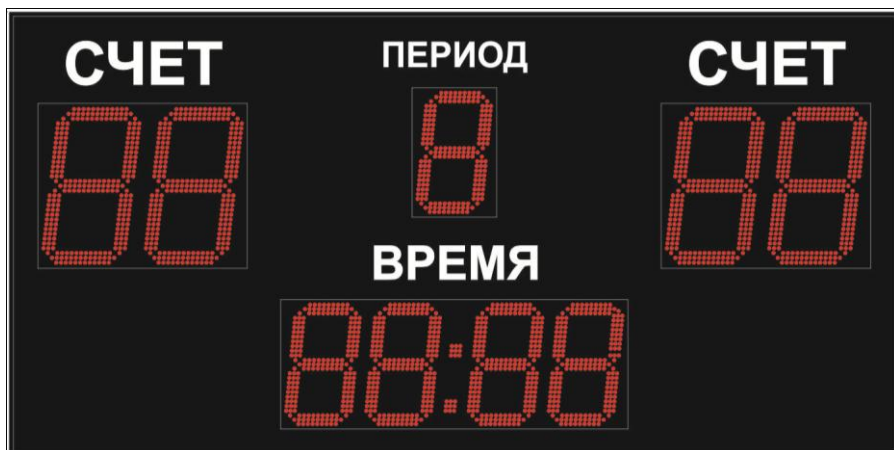

ООО «Трикс-Телеком» основана в 2001 году:
191119, г. Санкт-Петербург, ул.Достоевского, д.44
Тел.: +7 (812) 713-10-00, Тел./факс +7 (812) 572-32-00
web: www.clock3x.com ; e-mail: 7131000@mail.ru

Универсальные спортивные табло

Модель: **TP-735-D35x4-D27x5**

ГАБАРИТНЫЕ РАЗМЕРЫ:

2000*1000*75мм

СТОИМОСТЬ ТАБЛО:

Для помещения (модификация –R)
59 000 р. (НДС18% включен)

Для улицы (модификация –ER2)
67 400 р. (НДС18% включен)

ОТБРАЖАЕМЫЕ ДАННЫЕ:

Счет 1-2	формат индикатора [88], высота цифр 350 мм, красное свечение
Период	формат индикатора [8], высота цифр 270 мм, красное свечение
Время	формат индикатора [88 : 88], высота цифр 270 мм, красное свечение

ЦВЕТ И ЯРКОСТЬ ИНДИКАТОРОВ:

модификация –R, для использования в помещении

модификация –ER2, для уличной эксплуатации

красный, 500 мКд

красный, 3,0Кд

Угол обзора информации: не менее 120 градусов

Ресурс работы светодиодов: 100'000 часов

ТИП КОРПУСА И КРЕПЛЕНИЯ:

Корпус: декоративный анодированный алюминиевый профиль, акриловое стекло-светофильтр (с УФ-защитой), внутренняя пространственная рама-каркас (окрашена защитной грунтовой краской)

Оформление: виниловые пленки ORACAL серии 641, матовые: текстовые надписи - 010M (белый)

Крепление: петли (или шпильки) на задней стороне корпуса

УСЛОВИЯ ЭКСПЛУАТАЦИИ:

	модификация –R	модификация –ER2
Температура эксплуатации:	0°C ... +50°C	-40°C ... +50°C
Класс пыли- влагозащиты корпуса:	IP54	IP65
Табло рекомендовано для использования	в закрытом помещении	на улице

НАПРЯЖЕНИЕ ПИТАНИЯ

220В / 50Гц, стандартная длина сетевого шнура 1,5 метра

СТАНДАРТНОЕ УПРАВЛЕНИЕ:

Программа управления копируется на диск компьютера, ОС Windows

Стандартный интерфейс связи RS-232, стандартный кабель связи 15 метров (в комплекте)