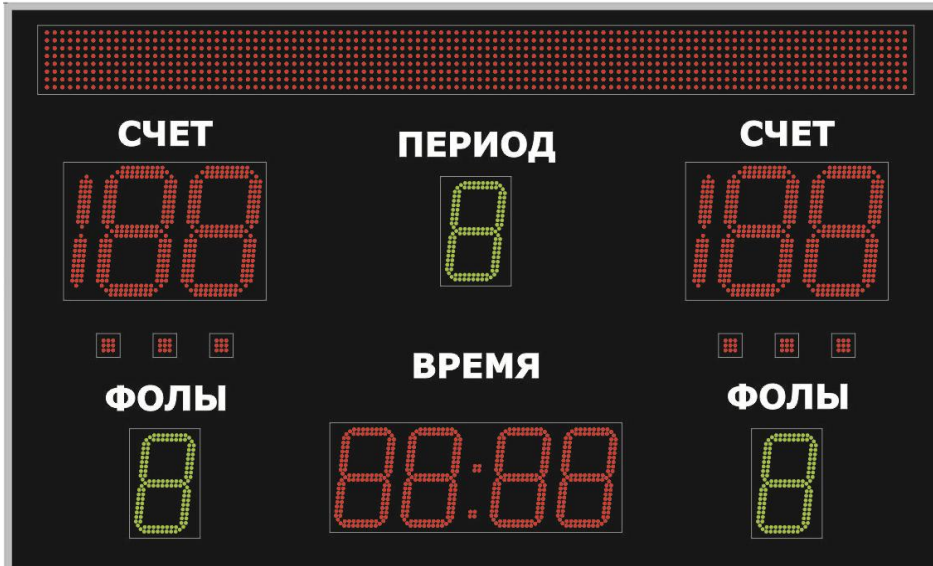

ООО «Трикс-Телеком» основана в 2001 году:
191119, г. Санкт-Петербург, ул.Достоевского, д.44
Тел.: +7 (812) 713-10-00, Тел./факс +7 (812) 572-32-00
web: www.clock3x.com ; e-mail: 7131000@mail.ru

Универсальные спортивные табло

Модель: **TP 727-D27x6-D21x7-S12x112-S3x2**

ГАБАРИТНЫЕ РАЗМЕРЫ:

2000*1200*75мм

СТОИМОСТЬ ТАБЛО:

Для помещения (модификация – RG)

82 900 р. (НДС18% включен)

Для улицы (модификация –ERG2)

96 000 р. (НДС18% включен)

ОТображаемые данные:

Текстовая строка	размерность матрицы [112x8] пикселей, 14-18 символов в строке, высота символов 120 мм, 1 пиксель состоит из 1-го светодиода, красное свечение
Счет 1-2	формат индикатора [188], высота цифр 270 мм, красное свечение
Период	формат индикатора [8], высота цифр 210 мм, зеленое свечение
Время	формат индикатора [88 : 88], высота цифр 210 мм, красное свечение
Фолы 1-2	формат индикатора [8], высота цифр 210 мм, зеленое свечение
Предупреждения 1-2	формат индикатора [•••], красное свечение

ЦВЕТ И ЯРКОСТЬ ИНДИКАТОРОВ:

модификация –RG, для использования в помещении

красный, 500 мКд зеленый, 300 мКд

модификация –ERG2, для уличной эксплуатации

красный, 3,0Кд зеленый, 4,0Кд

Угол обзора информации: не менее 120 градусов

Ресурс работы светодиодов: 100'000 часов

ТИП КОРПУСА И КРЕПЛЕНИЯ:

Корпус: декоративный анодированный алюминиевый профиль, акриловое стекло-светофильтр (с УФ-защитой), внутренняя пространственная рама-каркас (окрашена защитной грунтовой краской)

Оформление: виниловые пленки ORACAL серии 641, матовые: фон 070M (черный), текстовые надписи - 010M (белый)

УСЛОВИЯ ЭКСПЛУАТАЦИИ:

	модификация –R	модификация –ER2
Температура эксплуатации:	0°С ... +50°С	-40°С ... +50°С
Класс пыли- влагозащиты корпуса:	IP54	IP65
Табло рекомендовано для использования	в закрытом помещении	на улице

НАПРЯЖЕНИЕ ПИТАНИЯ

220В / 50Гц, стандартная длина сетевого шнура 1,5 метра

СТАНДАРТНОЕ УПРАВЛЕНИЕ:Программа управления копируется на диск компьютера, ОС Windows

Стандартный интерфейс связи RS-232, стандартный кабель связи 15 метров (в комплекте)