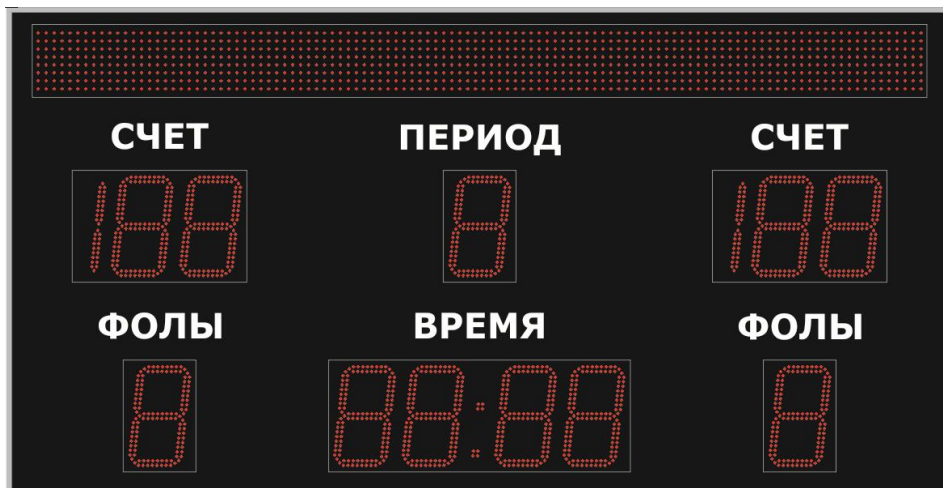

ООО «Трикс-Телеком» основана в 2001 году:
191119, г. Санкт-Петербург, ул.Достоевского, д.44
Тел.: +7 (812) 713-10-00, Тел./факс +7 (812) 572-32-00
web: www.clock3x.com ; e-mail: 7131000@mail.ru

Универсальные спортивные табло

Модель: **TP 721-D21x13-S12x112**

ГАБАРИТНЫЕ РАЗМЕРЫ:

1950*1000*75мм

СТОИМОСТЬ ТАБЛО:

Для помещения (модификация – R)

71 850 р. (НДС18% включен)

Для улицы (модификация –ER2)

80 900 р. (НДС18% включен)

ОТБРАЖАЕМЫЕ ДАННЫЕ:

Текстовая строка	размерность матрицы [112x8] пикселей, 14-18 символов в строке, высота символов 120 мм, 1 пиксель состоит из 1-го светодиода, красное свечение
Счет 1-2	формат индикатора [188], высота цифр 210 мм, красное свечение
Период	формат индикатора [8], высота цифр 210 мм, красное свечение
Время	формат индикатора [88 : 88], высота цифр 210 мм, красное свечение
Фолы 1-2	формат индикатора [8], высота цифр 210 мм, красное свечение

ЦВЕТ И ЯРКОСТЬ ИНДИКАТОРОВ:

модификация –R, для использования в помещении

красный, 500 мКд

модификация –ER2, для уличной эксплуатации

красный, 3,0Кд

Угол обзора информации: не менее 120 градусов

Ресурс работы светодиодов: 100'000 часов

ТИП КОРПУСА И КРЕПЛЕНИЯ:

Корпус: декоративный анодированный алюминиевый профиль, акриловое стекло-светофильтр (с УФ-защитой), внутренняя пространственная рама-каркас (окрашена защитной грунтовой краской)

Оформление: виниловые пленки ORACAL серии 641, матовые: фон 070M (черный), текстовые надписи - 010M (белый)

Крепление: петли (или шпильки) на задней стороне корпуса

УСЛОВИЯ ЭКСПЛУАТАЦИИ:

	модификация –R	модификация –ER2
Температура эксплуатации:	0°С ... +50°С	-40°С ... +50°С
Класс пыли- влагозащиты корпуса:	IP54	IP65
Табло рекомендовано для использования	в закрытом помещении	на улице

НАПРЯЖЕНИЕ ПИТАНИЯ

220В / 50Гц, стандартная длина сетевого шнура 1,5 метра

СТАНДАРТНОЕ УПРАВЛЕНИЕ:

Программа управления копируется на диск компьютера, ОС Windows

Стандартный интерфейс связи RS-232, стандартный кабель связи 15 метров (в комплекте)